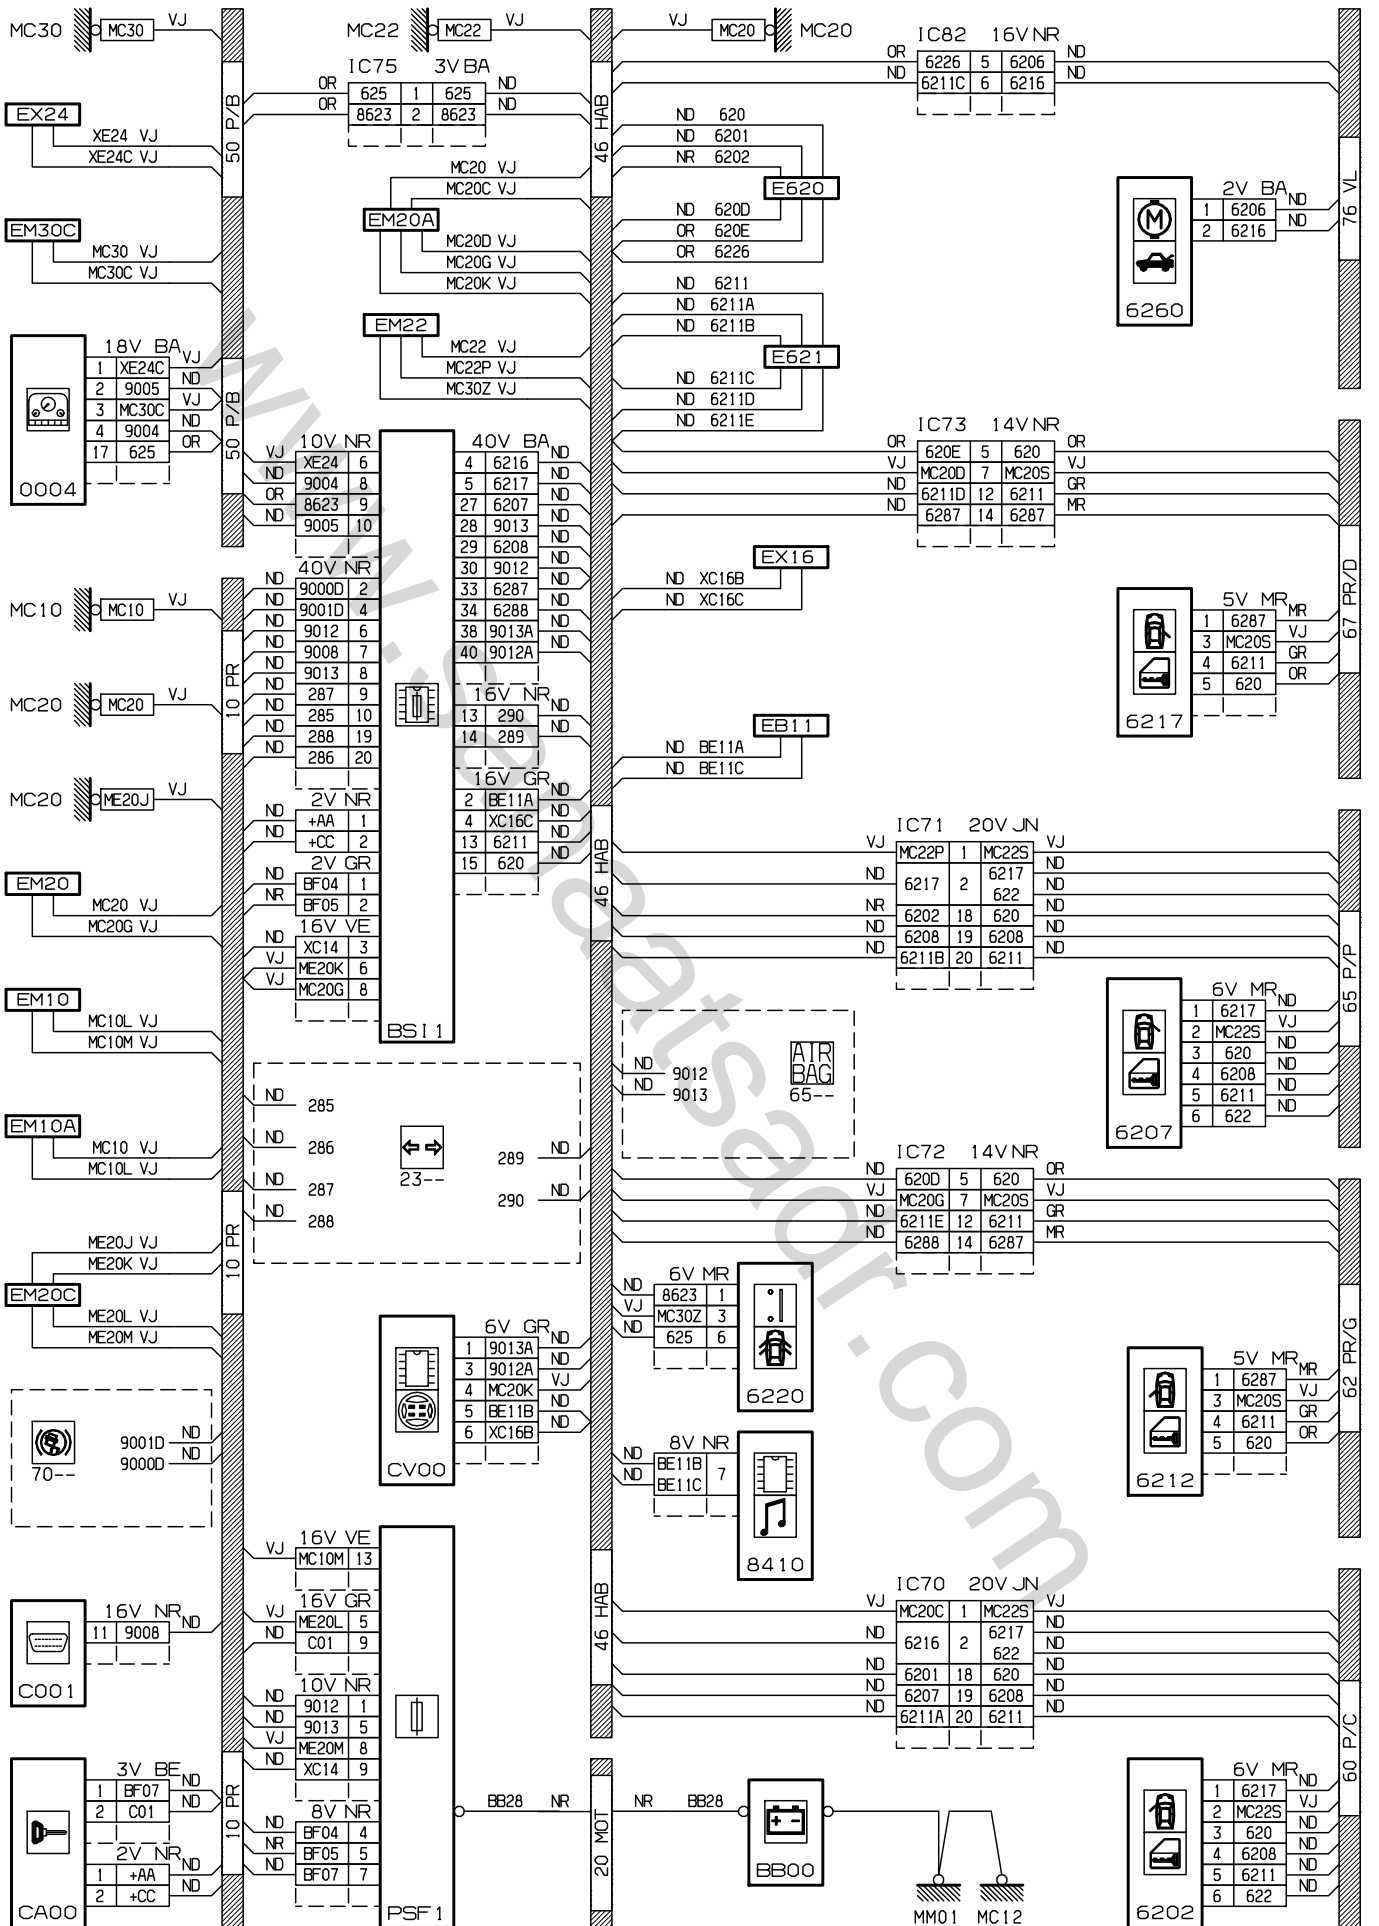

Central Door Locking

8904

D3CZ4HTG