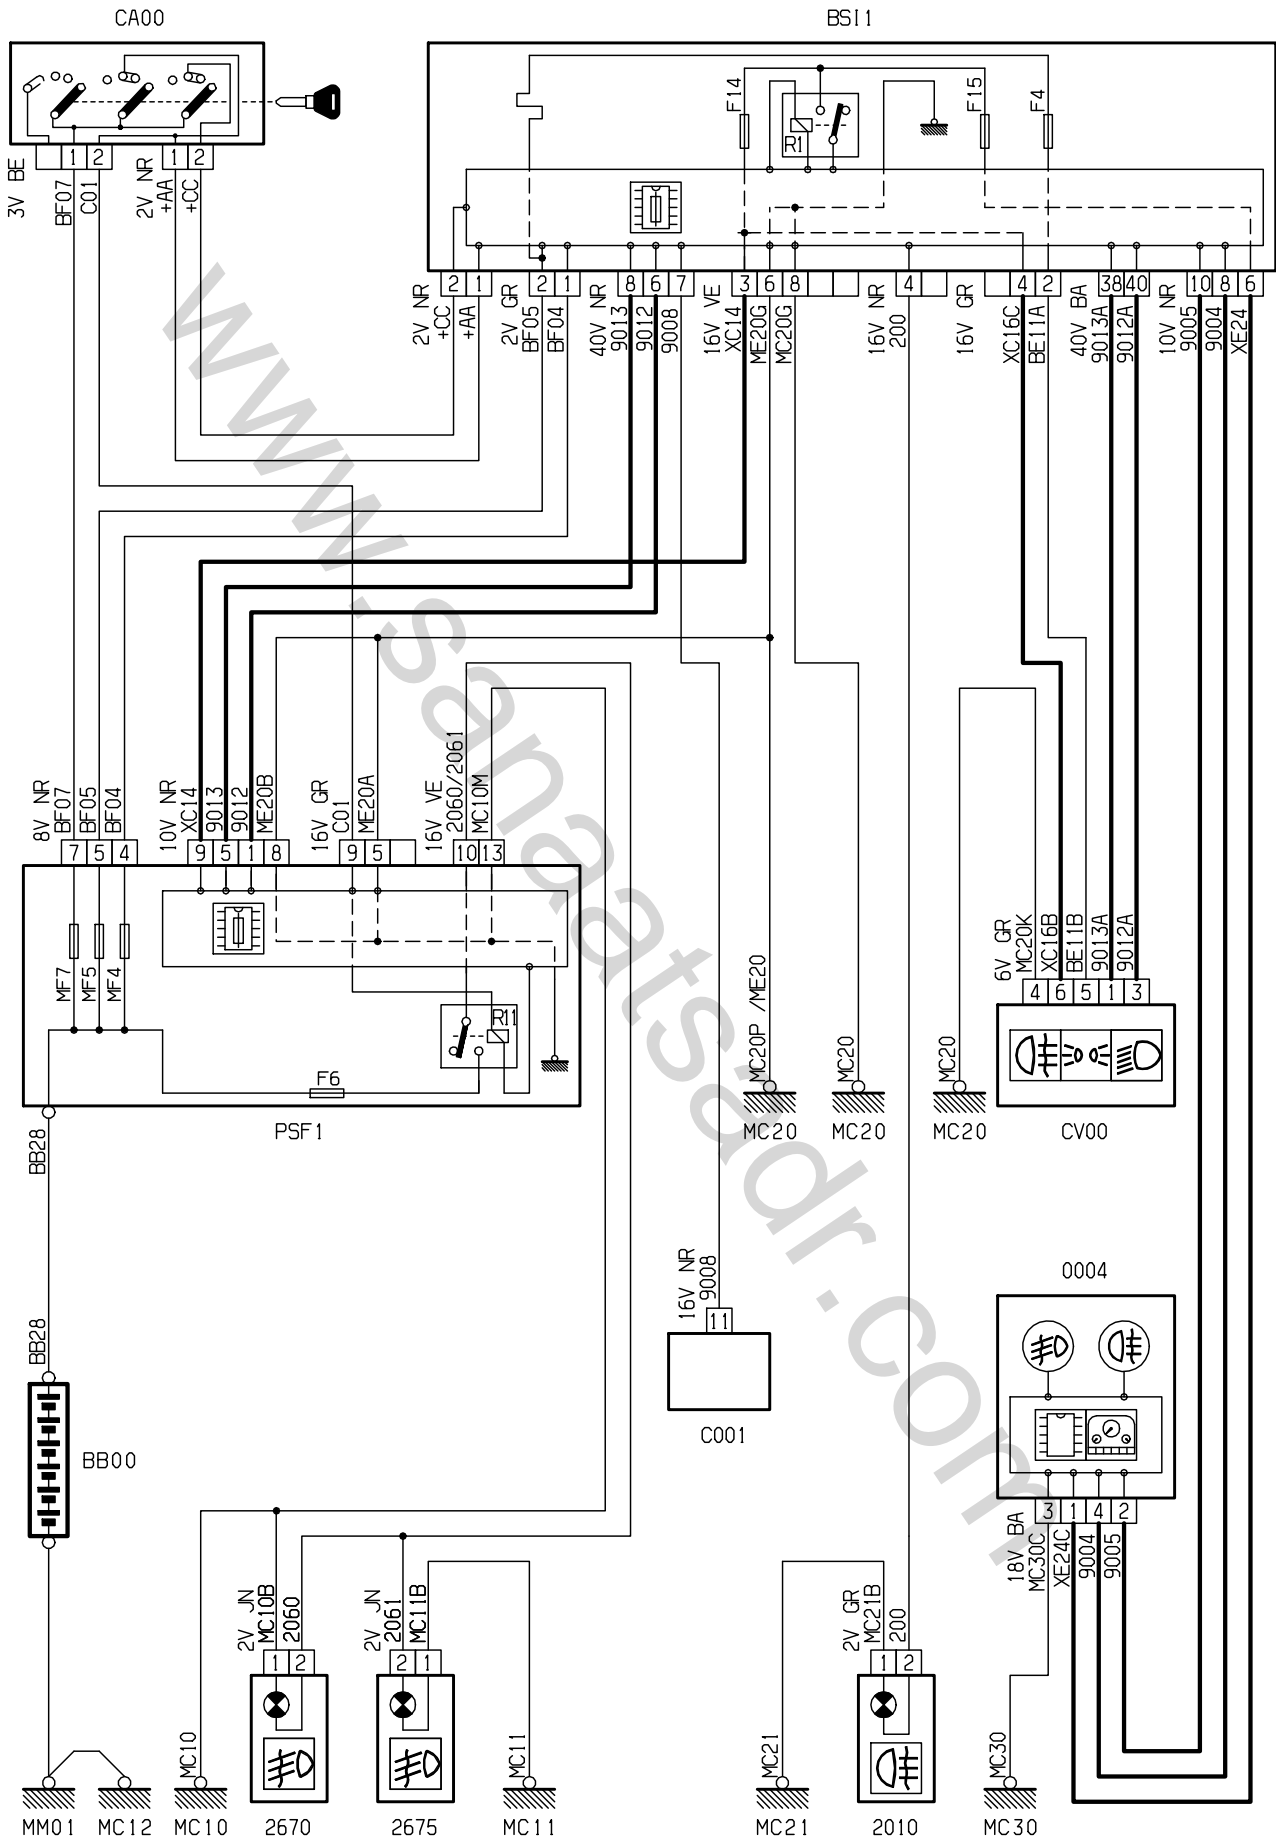

| | | |
|---|---|---|
| Cluster instrument panel electric diagram | الکترونیک دیاگرام پشت آمپر | 1 |
| CLUSTER instrument panel | وایرینگ دیاگرام پشت آمپر | 2 |
| Fog light Front & rear | شماتیک دیاگرام چراغ مه شکن جلو / عقب | 3 |
| Direction indicator & warning light | شماتیک دیاگرام چراغ راهنما و فلاشر | 4 |
| dipped beam / main beam headlamps | شماتیک دیاگرام چراغ جلو | 5 |
| Front electric window | شماتیک دیاگرام کلید شیشه بالابر جلو | 6 |
| Rear electric window | شماتیک دیاگرام کلید شیشه بالابر عقب | 7 |
| Central Door locking | شماتیک دیاگرام کلید قفل مرکزی کنسول وسط | 8 |
| Airbags | شماتیک دیاگرام کیسه هوا ایمنی (ایربگ) | 9 |

D3FKULLR

0004

D3FKULMR

Manual Gearbox

Automatic Gearbox

FRONT AND REAR FOG LIGHTS

8904

D3CZ4H1R

FRONT AND REAR FOG LIGHTS

8904

D3CZ4HSR

Rear Electrical Window

8904

D3CZ4H5G

D3CZ4HTR

Central Door Locking