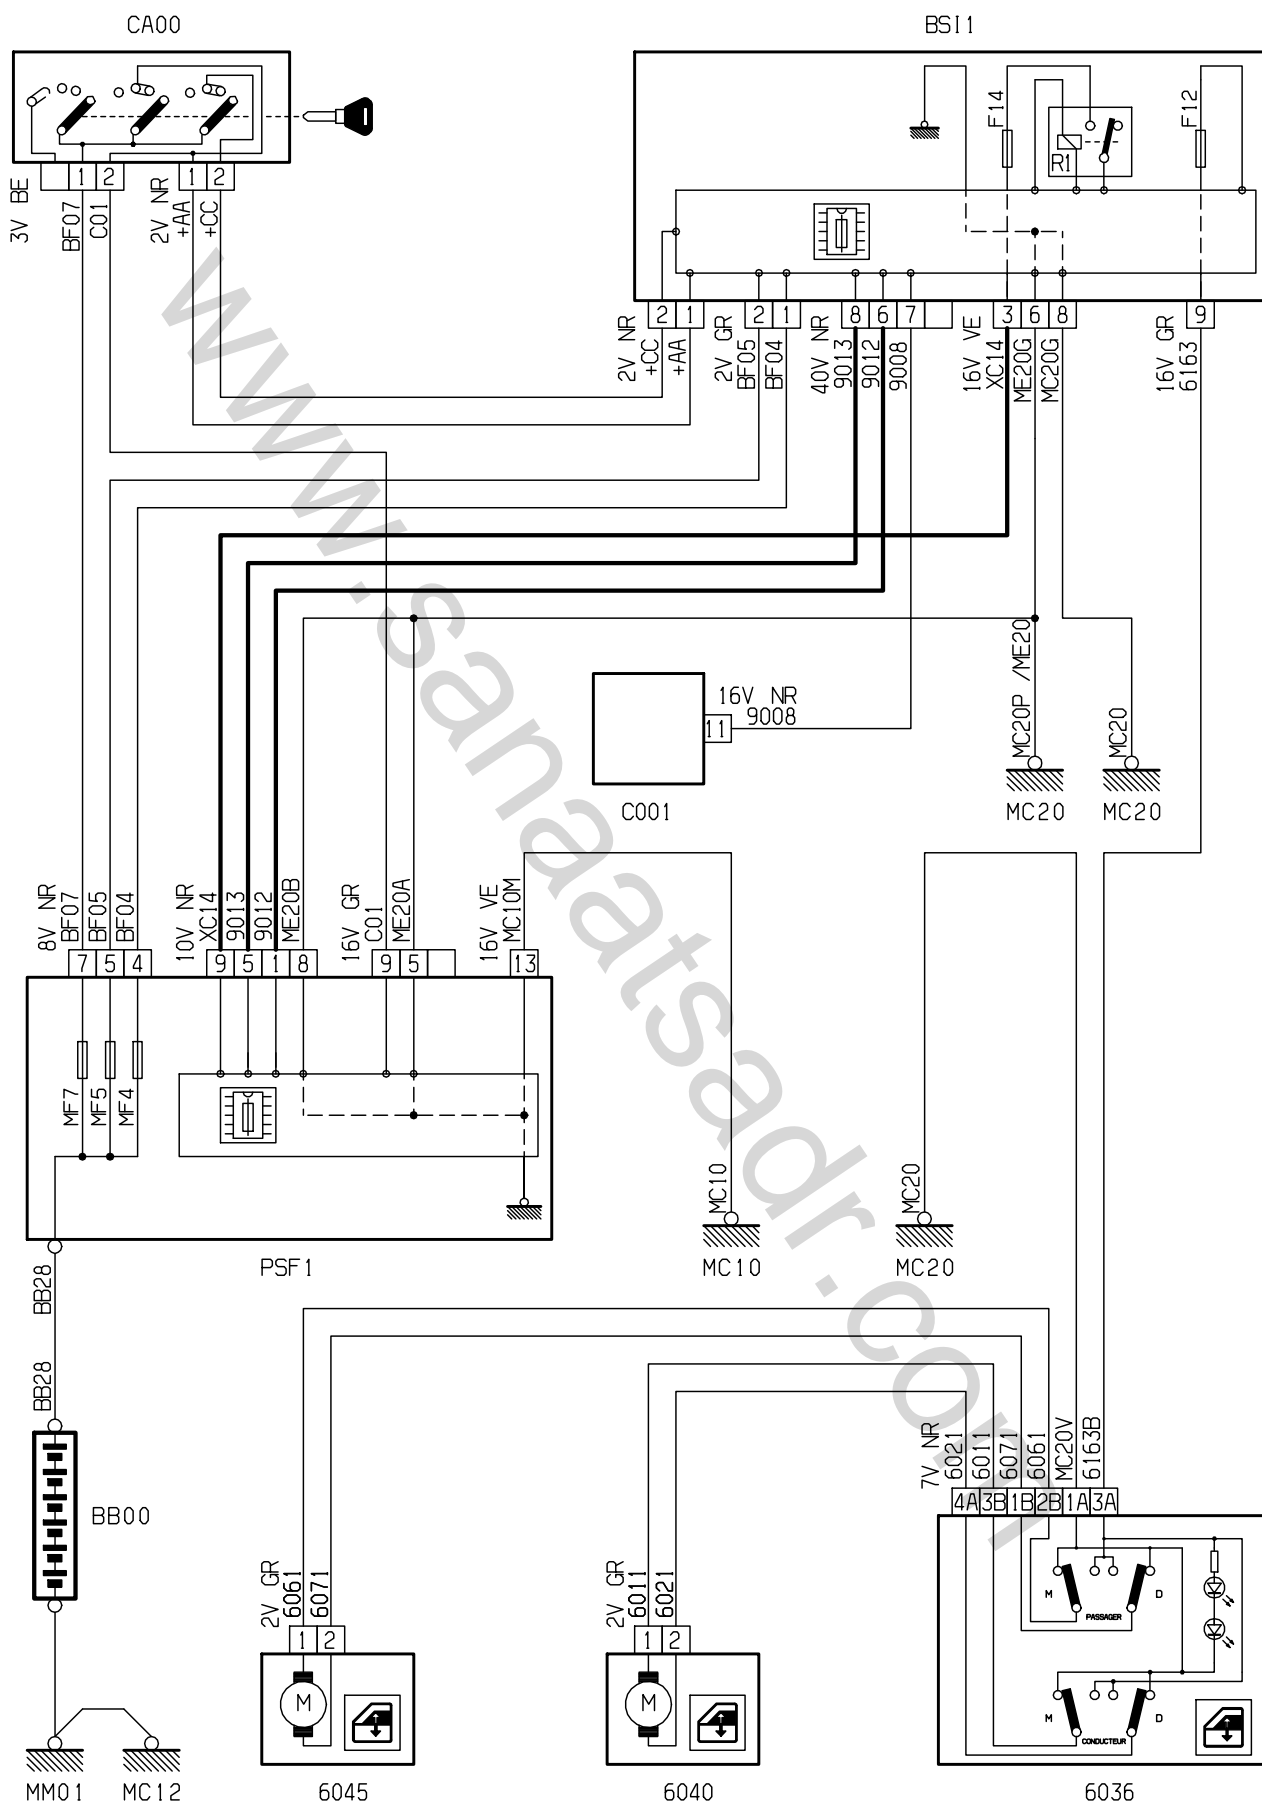

| | | |
|---|---|---|
| Cluster instrument panel electric diagram | الکترونیک دیاگرام پشت آمپر | 1 |
| CLUSTER instrument panel | وایرینگ دیاگرام پشت آمپر | 2 |
| Fog light Front & rear | شماتیک دیاگرام چراغ مه شکن جلو / عقب | 3 |
| Direction indicator & warning light | شماتیک دیاگرام چراغ راهنما و فلاشر | 4 |
| dipped beam / main beam headlamps | شماتیک دیاگرام چراغ جلو | 5 |
| Front electric window | شماتیک دیاگرام کلید شیشه بالابر جلو | 6 |
| Rear electric window | شماتیک دیاگرام کلید شیشه بالابر عقب | 7 |
| Central Door locking | شماتیک دیاگرام کلید قفل مرکزی کنسول وسط | 8 |
| Airbags | شماتیک دیاگرام کیسه هوا ایمنی (ایربگ) | 9 |

D3FKULLR

0004

D3FKULMR

Manual Gearbox

Automatic Gearbox

FRONT AND REAR FOG LIGHTS

8904

D3CZ4H1R

FRONT AND REAR FOG LIGHTS

8904

D3CZ4HSR

Rear Electrical Window

8904

D3CZ4H5G

D3CZ4HTR

Central Door Locking