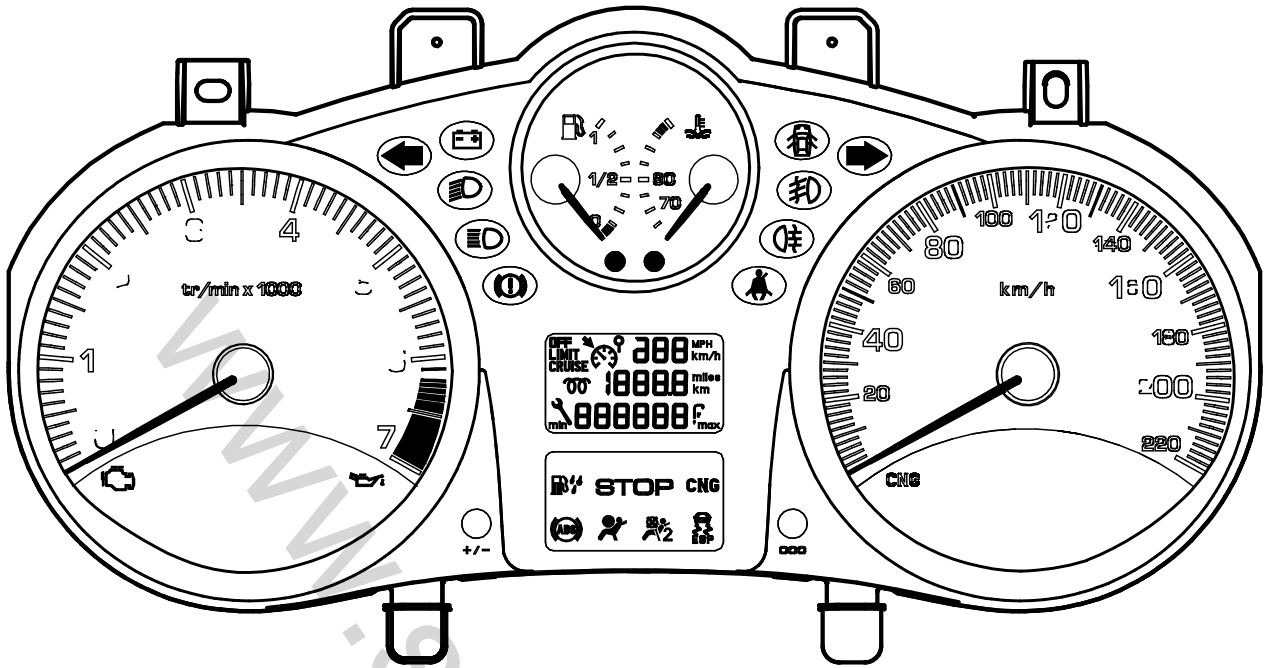

Manual Gearbox