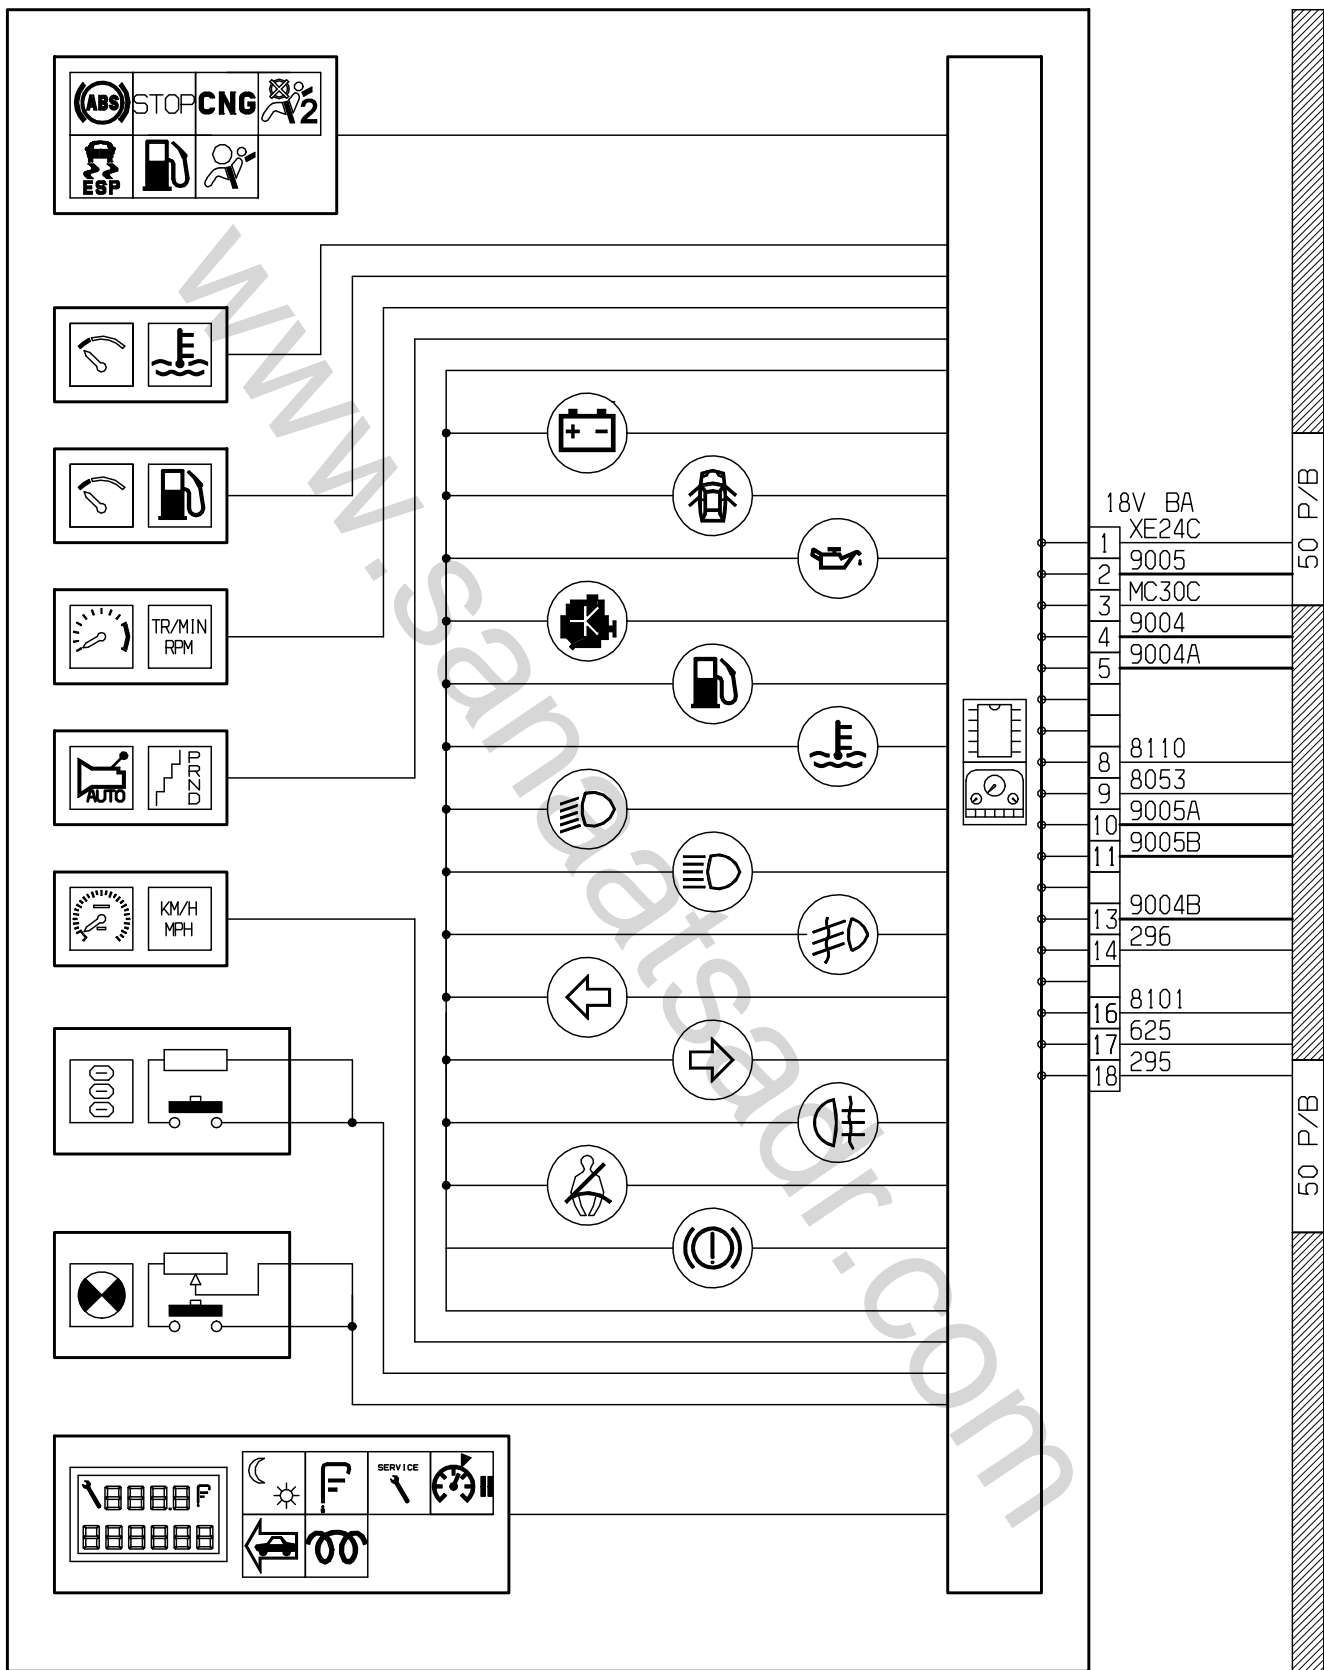

نقشه های الکتریکی پژو i 207

نقشه های الکتریکی خاص پژو 207i

نقشه های الکتریکی که در پیش رو دارید نقشه های الکتریکی پژو 207i گیربکس دستی و اتوماتیک می باشد ، که حاصل تلاش همکاران در معاونت فنی ومهندسی - مدیریت فنی و گارانتی خدمات پس از فروش شرکت ایساکو بوده و به منظور آشنائی تعمیرکاران شبکه نمایندگی ها تهیه گردیده است. سایر قسمتهای مشابه این خودرو از مستندات خانواده پژو 206 و DVD شماتیک دیاگرام نصب شده بر روی دستگاه عیب یاب PPS قابل استفاده می باشند.

| | | |
|---|---|---|
| Cluster instrument panel electric diagram | الکترونیک دیاگرام پشت آمپر | 1 |
| CLUSTER instrument panel | وایرینگ دیاگرام پشت آمپر | 2 |
| Fog light Front & rear | شماتیک دیاگرام چراغ مه شکن جلو / عقب | 3 |
| Direction indicator & warning light | شماتیک دیاگرام چراغ راهنما و فلاشر | 4 |
| dipped beam / main beam headlamps | شماتیک دیاگرام چراغ جلو | 5 |
| Front electric window | شماتیک دیاگرام کلید شیشه بالابر جلو | 6 |
| Rear electric window | شماتیک دیاگرام کلید شیشه بالابر عقب | 7 |
| Central Door locking | شماتیک دیاگرام کلید قفل مرکزی کنسول وسط | 8 |
| Airbags | شماتیک دیاگرام کیسه هوا ایمنی (ایربگ) | 9 |

D3FKULLR

0004

D3FKULMR

Manual Gearbox

Automatic Gearbox

FRONT AND REAR FOG LIGHTS

8904

D3CZ4H1R