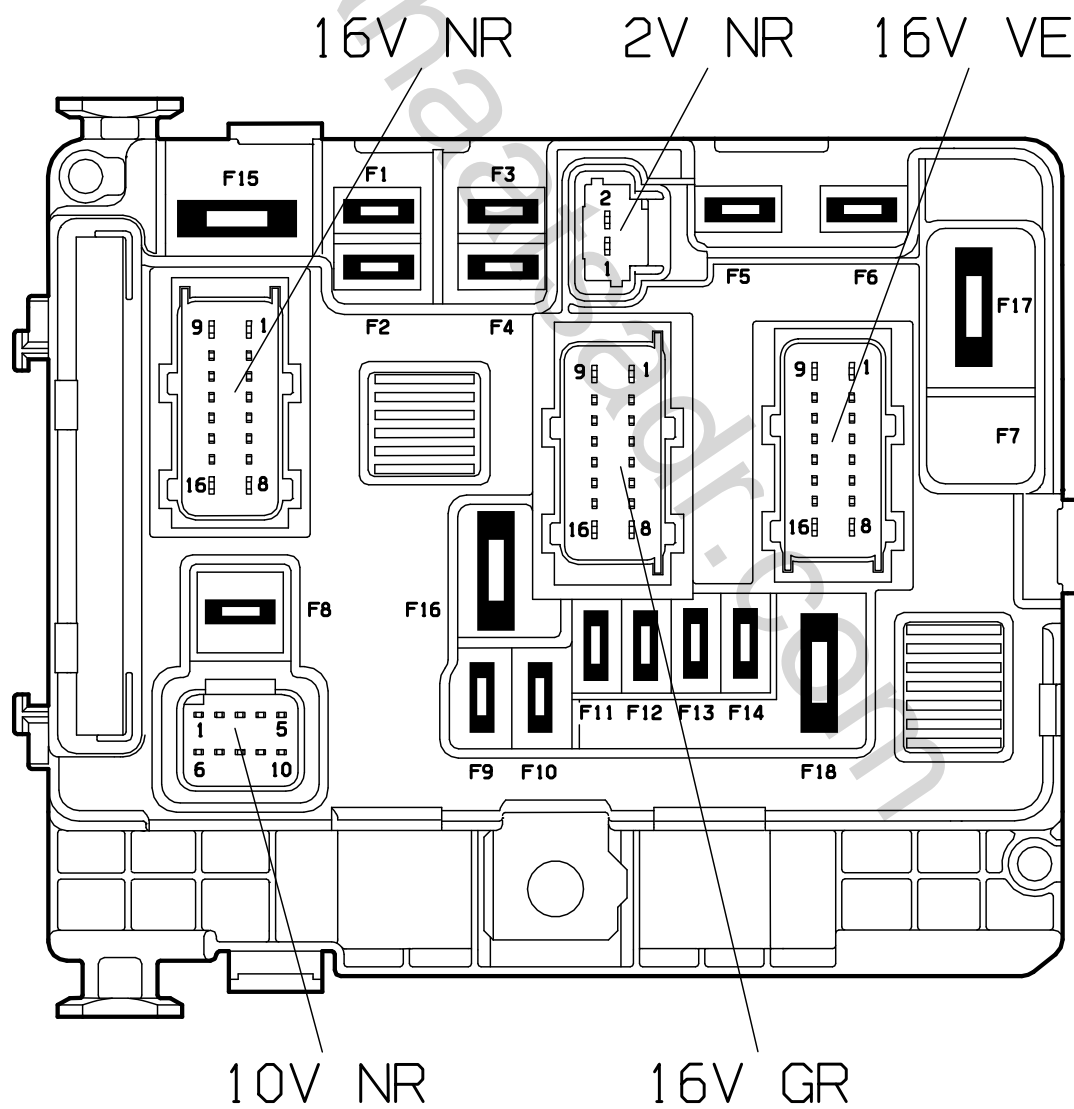

نقشه های الکتریکی پژو i 207

نقشه های الکتریکی خاص پژو 207i

نقشه های الکتریکی که در پیش رو دارید نقشه های الکتریکی پژو 207i گیربکس دستی و اتوماتیک می باشد ، که حاصل تلاش همکاران در معاونت فنی ومهندسی - مدیریت فنی و گارانتی خدمات پس از فروش شرکت ایساکو بوده و به منظور آشنائی تعمیرکاران شبکه نمایندگی ها تهیه گردیده است. سایر قسمتهای مشابه این خودرو از مستندات خانواده پژو 206 و DVD شماتیک دیاگرام نصب شده بر روی دستگاه عیب یاب PPS قابل استفاده می باشند.

| | | |
|---|---|---|
| Cluster instrument panel electric diagram | الکترونیک دیاگرام پشت آمپر | 1 |
| CLUSTER instrument panel | وایرینگ دیاگرام پشت آمپر | 2 |
| Fog light Front & rear | شماتیک دیاگرام چراغ مه شکن جلو / عقب | 3 |
| Direction indicator & warning light | شماتیک دیاگرام چراغ راهنما و فلاشر | 4 |
| dipped beam / main beam headlamps | شماتیک دیاگرام چراغ جلو | 5 |
| Front electric window | شماتیک دیاگرام کلید شیشه بالابر جلو | 6 |
| Rear electric window | شماتیک دیاگرام کلید شیشه بالابر عقب | 7 |
| Central Door locking | شماتیک دیاگرام کلید قفل مرکزی کنسول وسط | 8 |
| Airbags | شماتیک دیاگرام کیسه هوا ایمنی (ایربگ) | 9 |

D3FKULLR

0004

D3FKULMR

Manual Gearbox

Automatic Gearbox

FRONT AND REAR FOG LIGHTS

8904

D3CZ4H1R