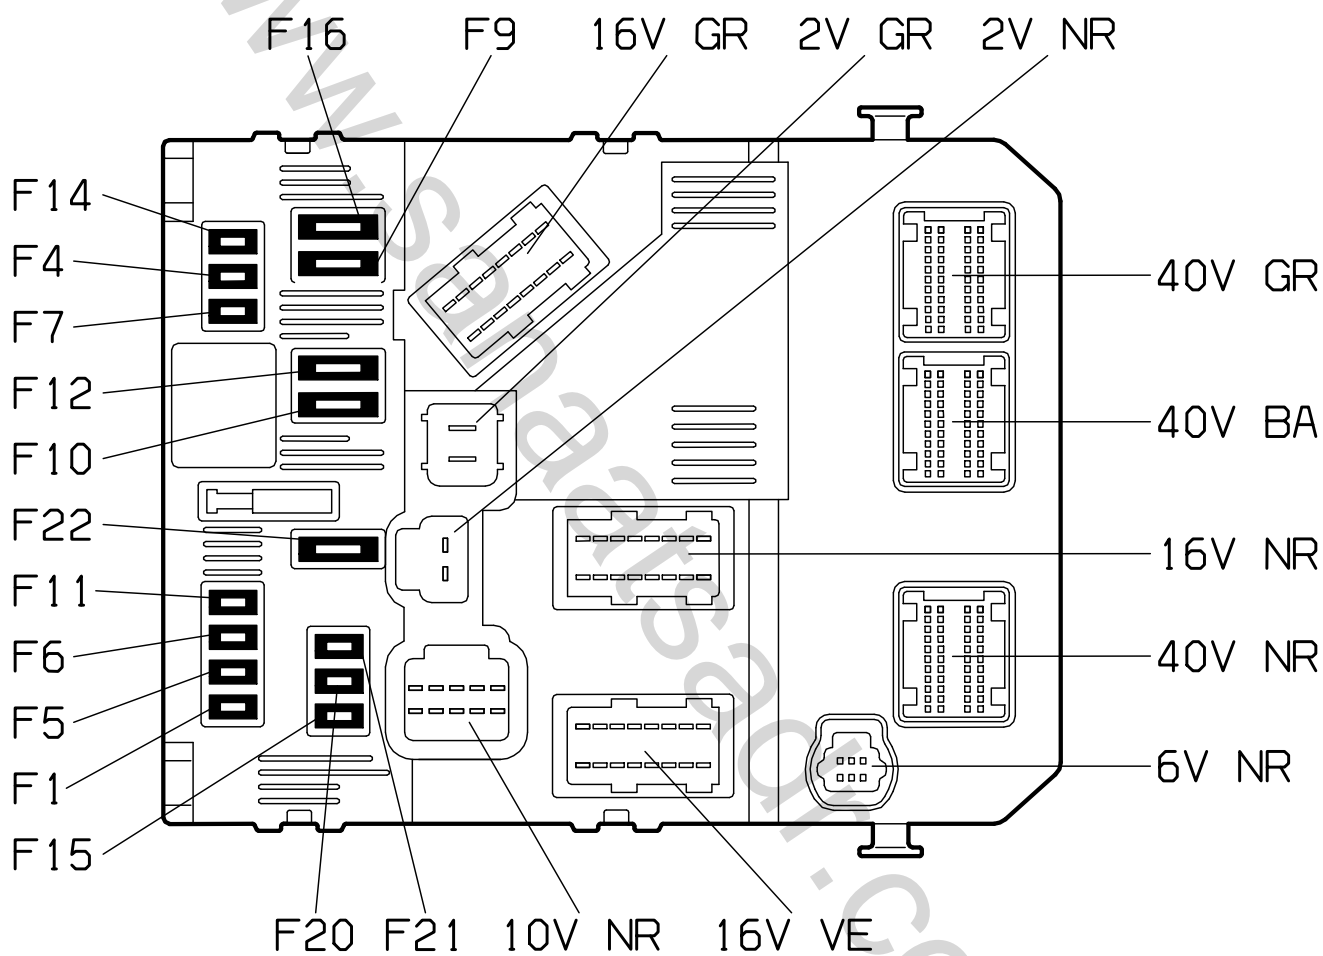

نقشه های الکتریکی پژو i 207

نقشه های الکتریکی خاص پژو 207i

نقشه های الکتریکی که در پیش رو دارید نقشه های الکتریکی پژو 207i گیربکس دستی و اتوماتیک می باشد ، که حاصل تلاش همکاران در معاونت فنی ومهندسی - مدیریت فنی و گارانتی خدمات پس از فروش شرکت ایساکو بوده و به منظور آشنائی تعمیرکاران شبکه نمایندگی ها تهیه گردیده است. سایر قسمتهای مشابه این خودرو از مستندات خانواده پژو 206 و DVD شماتیک دیاگرام نصب شده بر روی دستگاه عیب یاب PPS قابل استفاده می باشند.

| | | |
|---|---|---|
| Cluster instrument panel electric diagram | الکترونیک دیاگرام پشت آمپر | 1 |
| CLUSTER instrument panel | وایرینگ دیاگرام پشت آمپر | 2 |
| Fog light Front & rear | شماتیک دیاگرام چراغ مه شکن جلو / عقب | 3 |
| Direction indicator & warning light | شماتیک دیاگرام چراغ راهنما و فلاشر | 4 |
| dipped beam / main beam headlamps | شماتیک دیاگرام چراغ جلو | 5 |
| Front electric window | شماتیک دیاگرام کلید شیشه بالابر جلو | 6 |
| Rear electric window | شماتیک دیاگرام کلید شیشه بالابر عقب | 7 |
| Central Door locking | شماتیک دیاگرام کلید قفل مرکزی کنسول وسط | 8 |
| Airbags | شماتیک دیاگرام کیسه هوا ایمنی (ایربگ) | 9 |