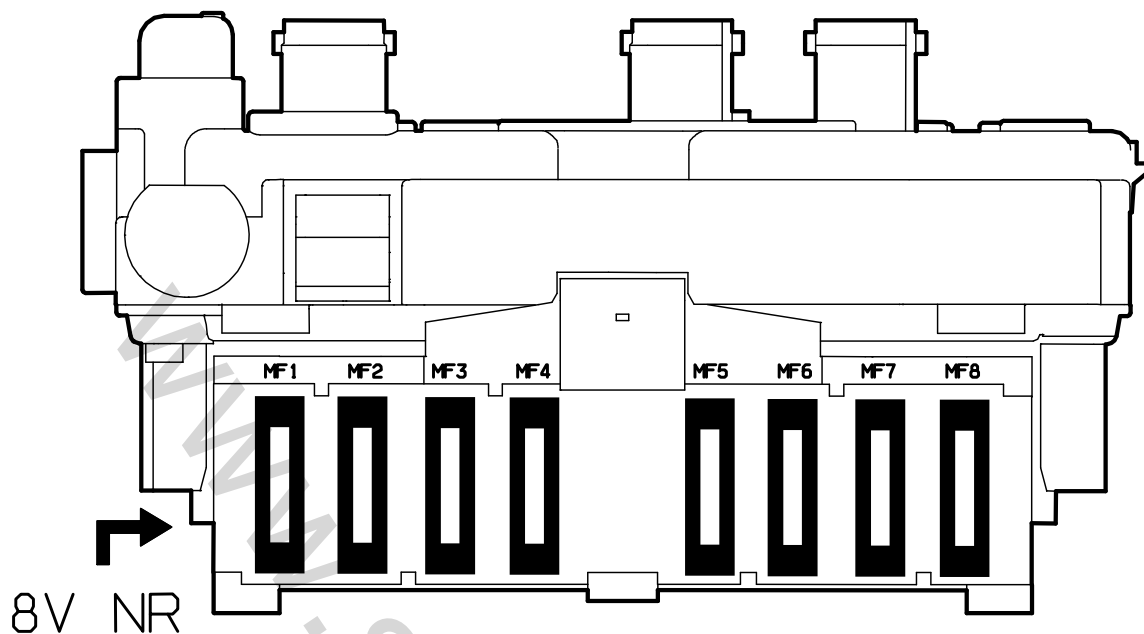

نقشه های الکتریکی پژو i 207

نقشه های الکتریکی خاص پژو 207i

نقشه های الکتریکی که در پیش رو دارید نقشه های الکتریکی پژو 207i گیربکس دستی و اتوماتیک می باشد ، که حاصل تلاش همکاران در معاونت فنی ومهندسی - مدیریت فنی و گارانتی خدمات پس از فروش شرکت ایساکو بوده و به منظور آشنائی تعمیرکاران شبکه نمایندگی ها تهیه گردیده است. سایر قسمتهای مشابه این خودرو از مستندات خانواده پژو 206 و DVD شماتیک دیاگرام نصب شده بر روی دستگاه عیب یاب PPS قابل استفاده می باشند.

| | | |
|---|---|---|
| Cluster instrument panel electric diagram | الکترونیک دیاگرام پشت آمپر | 1 |
| CLUSTER instrument panel | وایرینگ دیاگرام پشت آمپر | 2 |
| Fog light Front & rear | شماتیک دیاگرام چراغ مه شکن جلو / عقب | 3 |
| Direction indicator & warning light | شماتیک دیاگرام چراغ راهنما و فلاشر | 4 |
| dipped beam / main beam headlamps | شماتیک دیاگرام چراغ جلو | 5 |
| Front electric window | شماتیک دیاگرام کلید شیشه بالابر جلو | 6 |
| Rear electric window | شماتیک دیاگرام کلید شیشه بالابر عقب | 7 |
| Central Door locking | شماتیک دیاگرام کلید قفل مرکزی کنسول وسط | 8 |
| Airbags | شماتیک دیاگرام کیسه هوا ایمنی (ایربگ) | 9 |