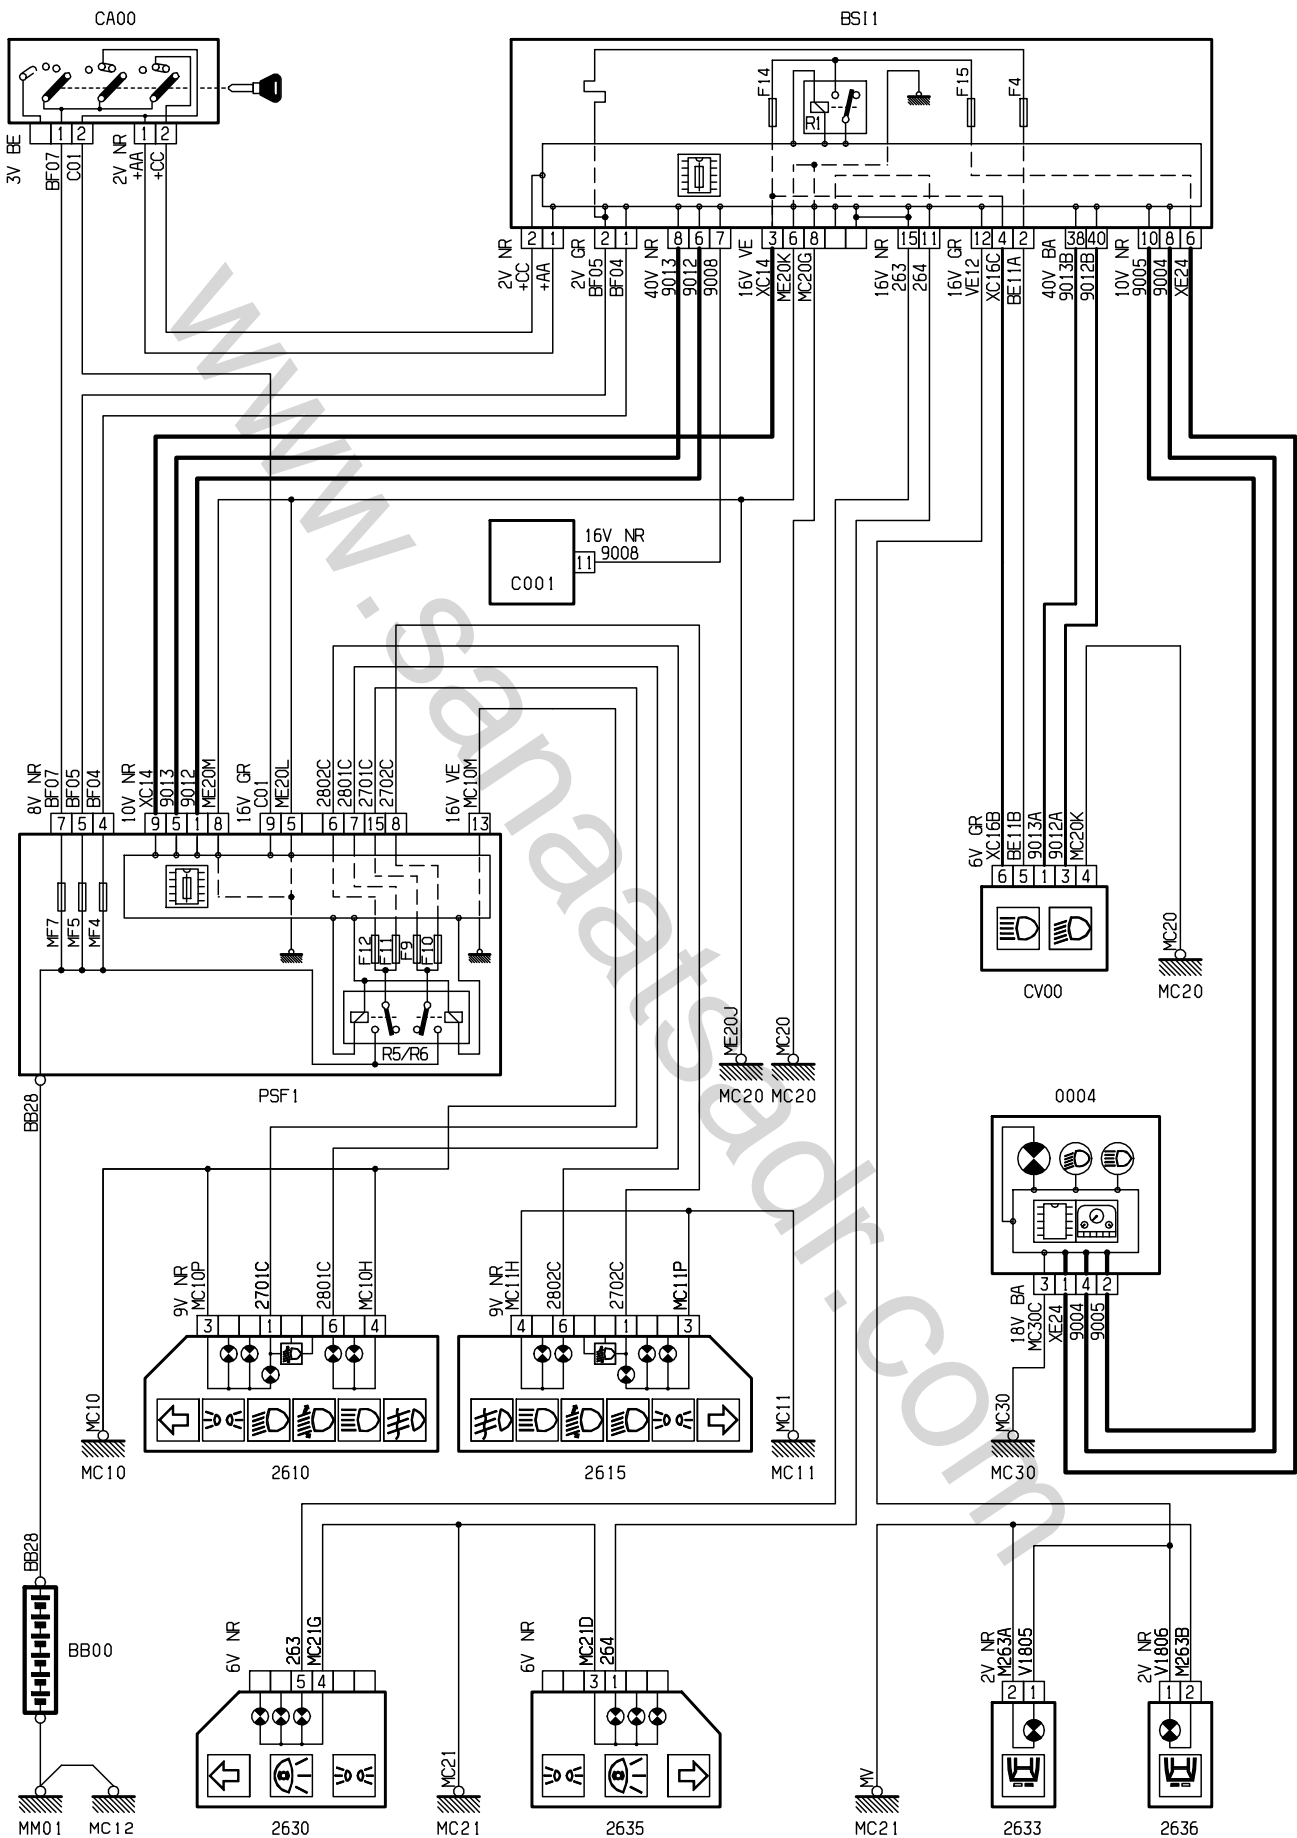

| | | |
|---|---|---|
| Cluster instrument panel electric diagram | الکترونیک دیاگرام پشت آمپر | 1 |
| CLUSTER instrument panel | وایرینگ دیاگرام پشت آمپر | 2 |
| Fog light Front & rear | شماتیک دیاگرام چراغ مه شکن جلو / عقب | 3 |
| Direction indicator & warning light | شماتیک دیاگرام چراغ راهنما و فلاشر | 4 |
| dipped beam / main beam headlamps | شماتیک دیاگرام چراغ جلو | 5 |
| Front electric window | شماتیک دیاگرام کلید شیشه بالابر جلو | 6 |
| Rear electric window | شماتیک دیاگرام کلید شیشه بالابر عقب | 7 |
| Central Door locking | شماتیک دیاگرام کلید قفل مرکزی کنسول وسط | 8 |
| Airbags | شماتیک دیاگرام کیسه هوا ایمنی (ایربگ) | 9 |

D3FKULLR

0004

D3FKULMR

Manual Gearbox

Automatic Gearbox

FRONT AND REAR FOG LIGHTS

8904

D3CZ4H1R

FRONT AND REAR FOG LIGHTS

8904

D3CZ4HSR

Rear Electrical Window

8904

D3CZ4H5G

D3CZ4HTR

Central Door Locking