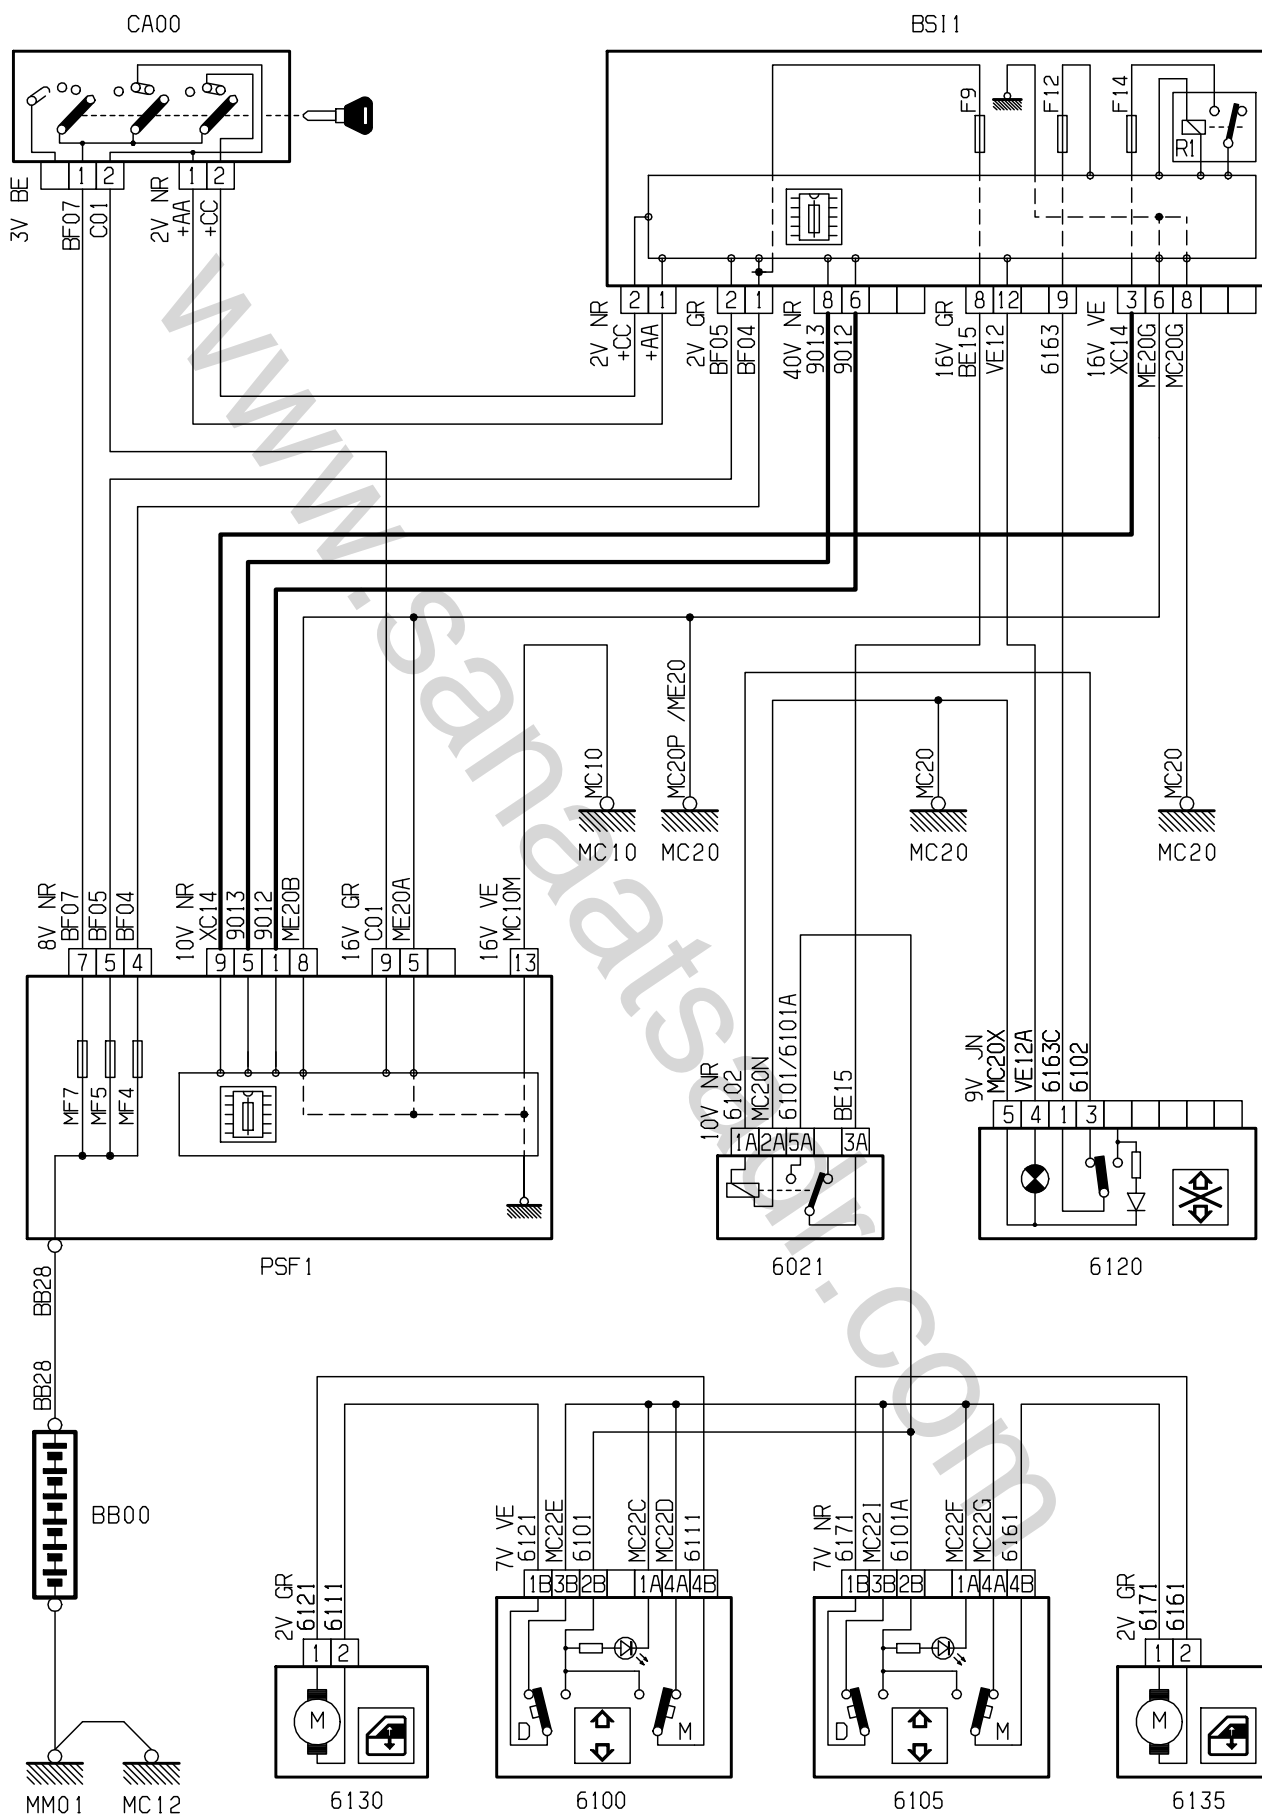

| | | |
|---|---|---|
| Cluster instrument panel electric diagram | الکترونیک دیاگرام پشت آمپر | 1 |
| CLUSTER instrument panel | وایرینگ دیاگرام پشت آمپر | 2 |
| Fog light Front & rear | شماتیک دیاگرام چراغ مه شکن جلو / عقب | 3 |
| Direction indicator & warning light | شماتیک دیاگرام چراغ راهنما و فلاشر | 4 |
| dipped beam / main beam headlamps | شماتیک دیاگرام چراغ جلو | 5 |
| Front electric window | شماتیک دیاگرام کلید شیشه بالابر جلو | 6 |
| Rear electric window | شماتیک دیاگرام کلید شیشه بالابر عقب | 7 |
| Central Door locking | شماتیک دیاگرام کلید قفل مرکزی کنسول وسط | 8 |
| Airbags | شماتیک دیاگرام کیسه هوا ایمنی (ایربگ) | 9 |

FRONT AND REAR FOG LIGHTS

8904

D3CZ4HSR

Rear Electrical Window

8904

D3CZ4H5G

D3CZ4HTR

Central Door Locking