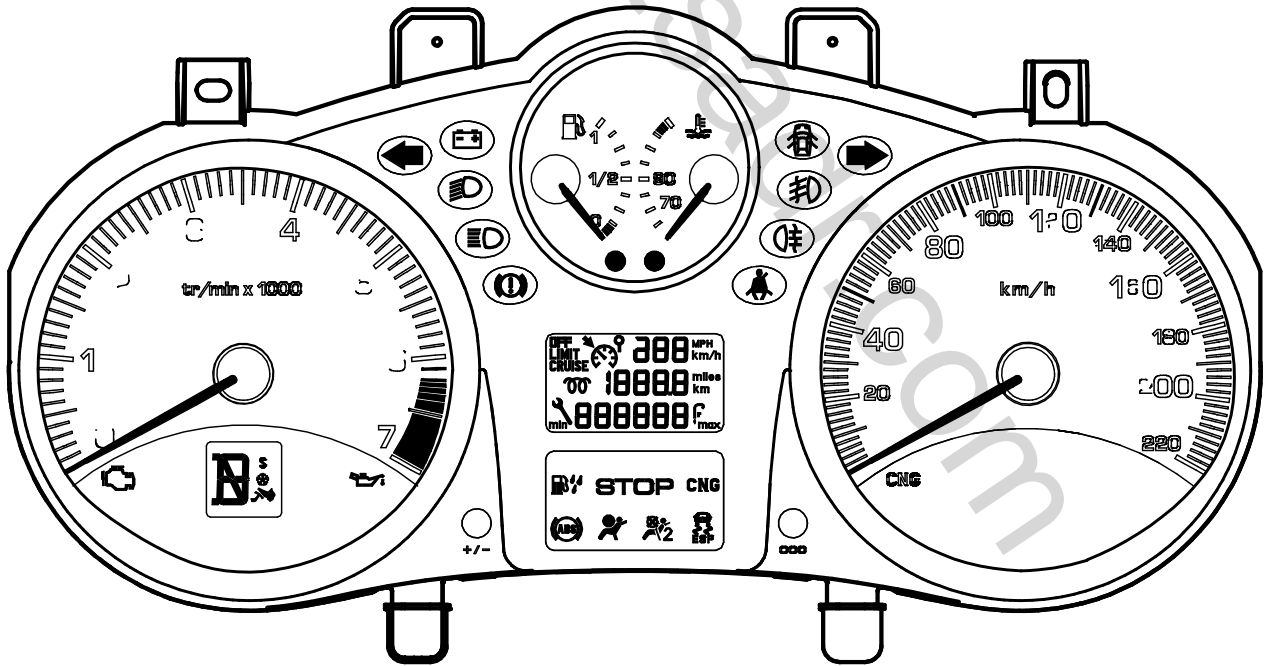

Automatic Gearbox