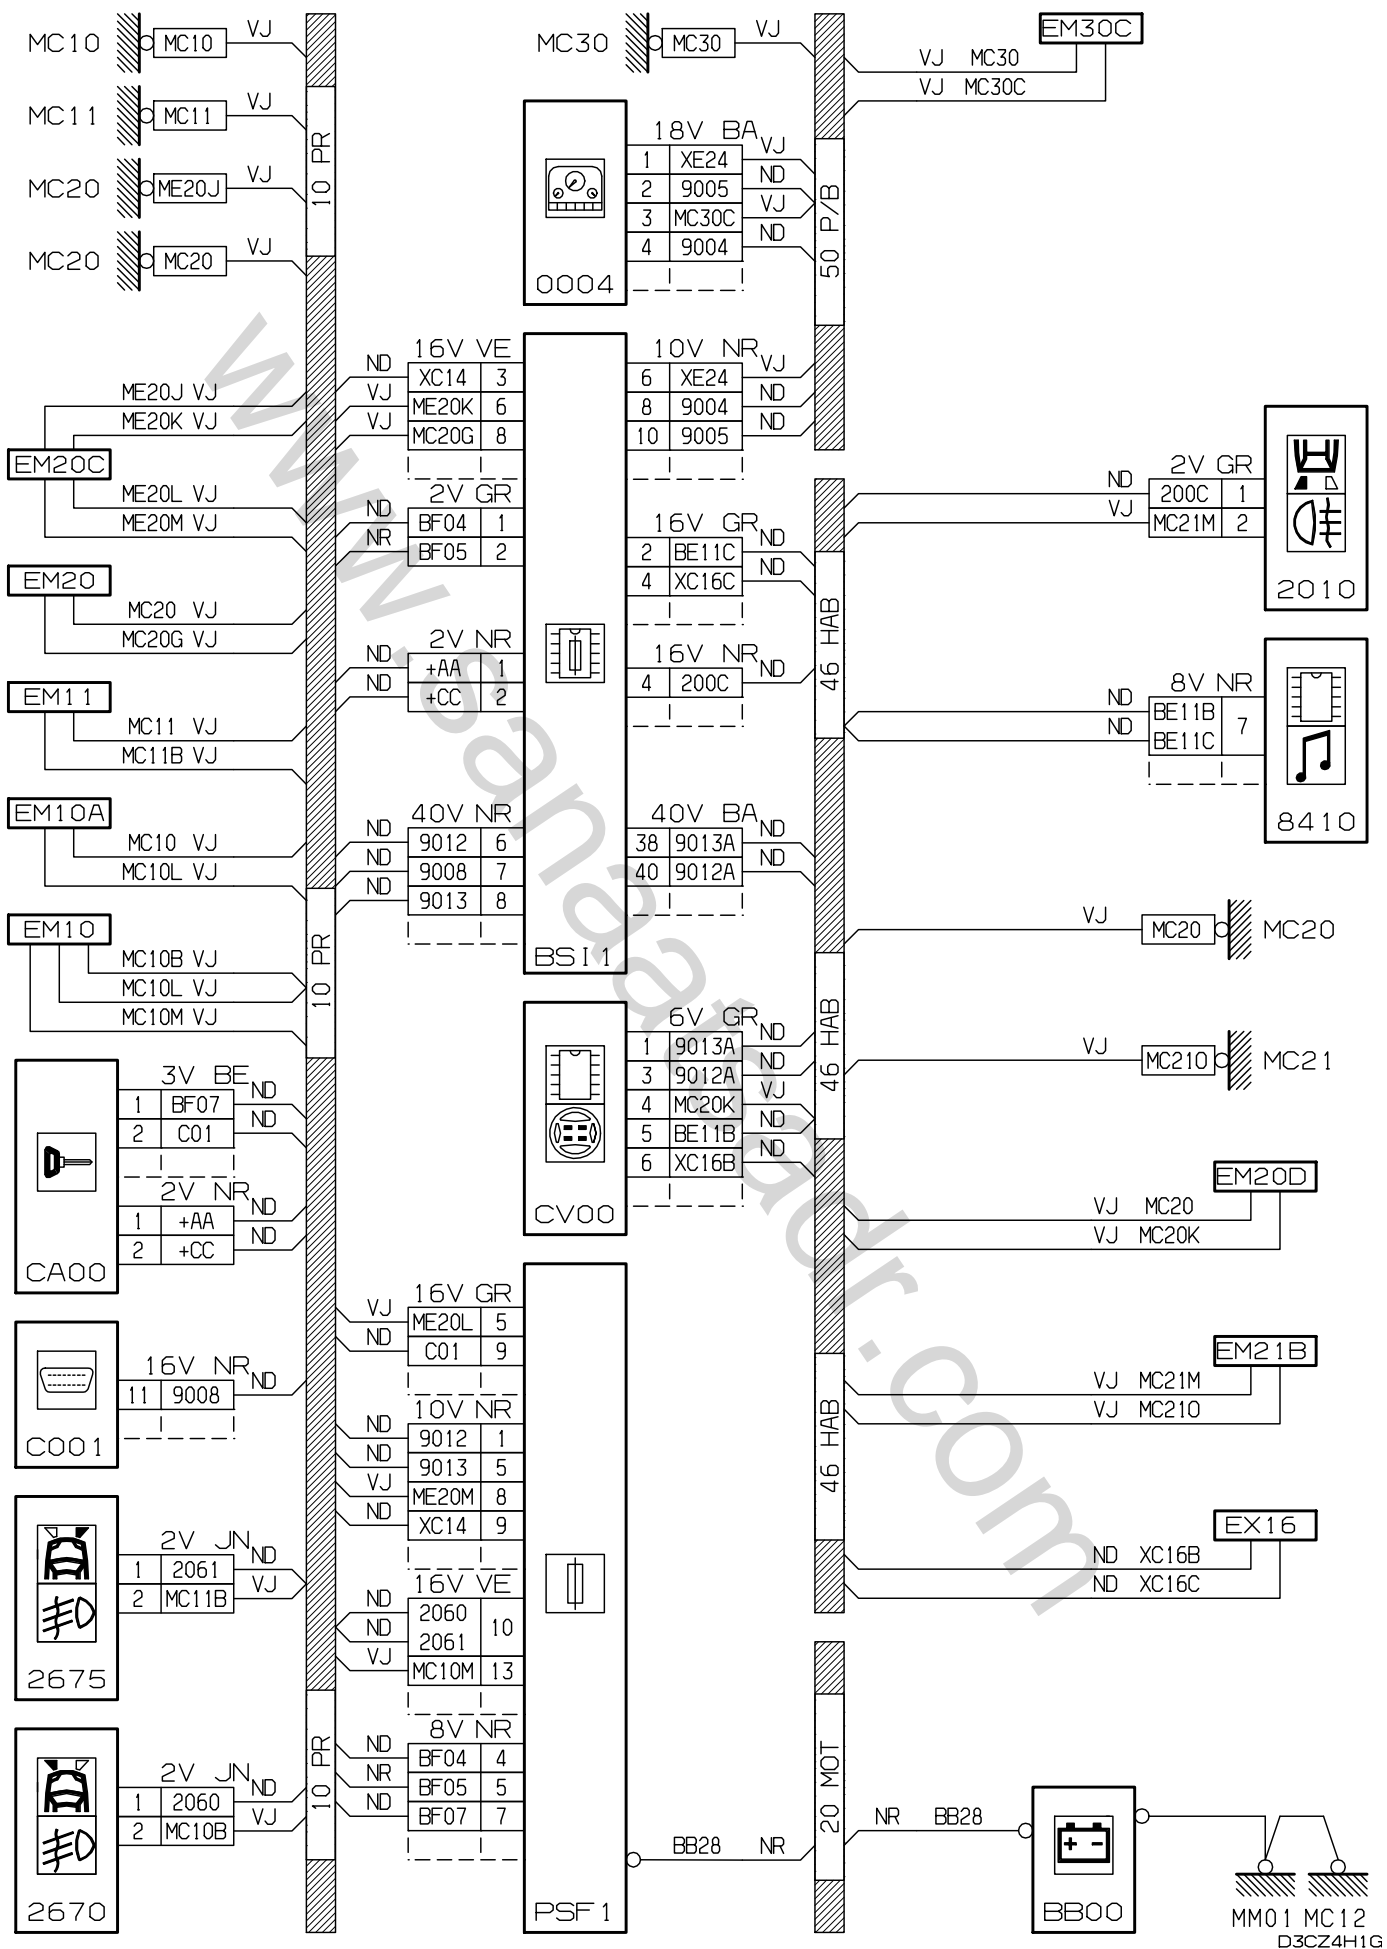

نقشه های الکتریکی پژو i 207

نقشه های الکتریکی خاص پژو 207i

نقشه های الکتریکی که در پیش رو دارید نقشه های الکتریکی پژو 207i گیربکس دستی و اتوماتیک می باشد ، که حاصل تلاش همکاران در معاونت فنی ومهندسی - مدیریت فنی و گارانتی خدمات پس از فروش شرکت ایساکو بوده و به منظور آشنائی تعمیرکاران شبکه نمایندگی ها تهیه گردیده است. سایر قسمتهای مشابه این خودرو از مستندات خانواده پژو 206 و DVD شماتیک دیاگرام نصب شده بر روی دستگاه عیب یاب PPS قابل استفاده می باشند.

| | | |
|---|---|---|
| Cluster instrument panel electric diagram | الکترونیک دیاگرام پشت آمپر | 1 |
| CLUSTER instrument panel | وایرینگ دیاگرام پشت آمپر | 2 |
| Fog light Front & rear | شماتیک دیاگرام چراغ مه شکن جلو / عقب | 3 |
| Direction indicator & warning light | شماتیک دیاگرام چراغ راهنما و فلاشر | 4 |
| dipped beam / main beam headlamps | شماتیک دیاگرام چراغ جلو | 5 |
| Front electric window | شماتیک دیاگرام کلید شیشه بالابر جلو | 6 |
| Rear electric window | شماتیک دیاگرام کلید شیشه بالابر عقب | 7 |
| Central Door locking | شماتیک دیاگرام کلید قفل مرکزی کنسول وسط | 8 |
| Airbags | شماتیک دیاگرام کیسه هوا ایمنی (ایربگ) | 9 |

D3FKULLR

0004

D3FKULMR

Manual Gearbox

Automatic Gearbox

FRONT AND REAR FOG LIGHTS

8904

D3CZ4H1R

FRONT AND REAR FOG LIGHTS

8904

D3CZ4HSR

Rear Electrical Window

8904

D3CZ4H5G

D3CZ4HTR

Central Door Locking