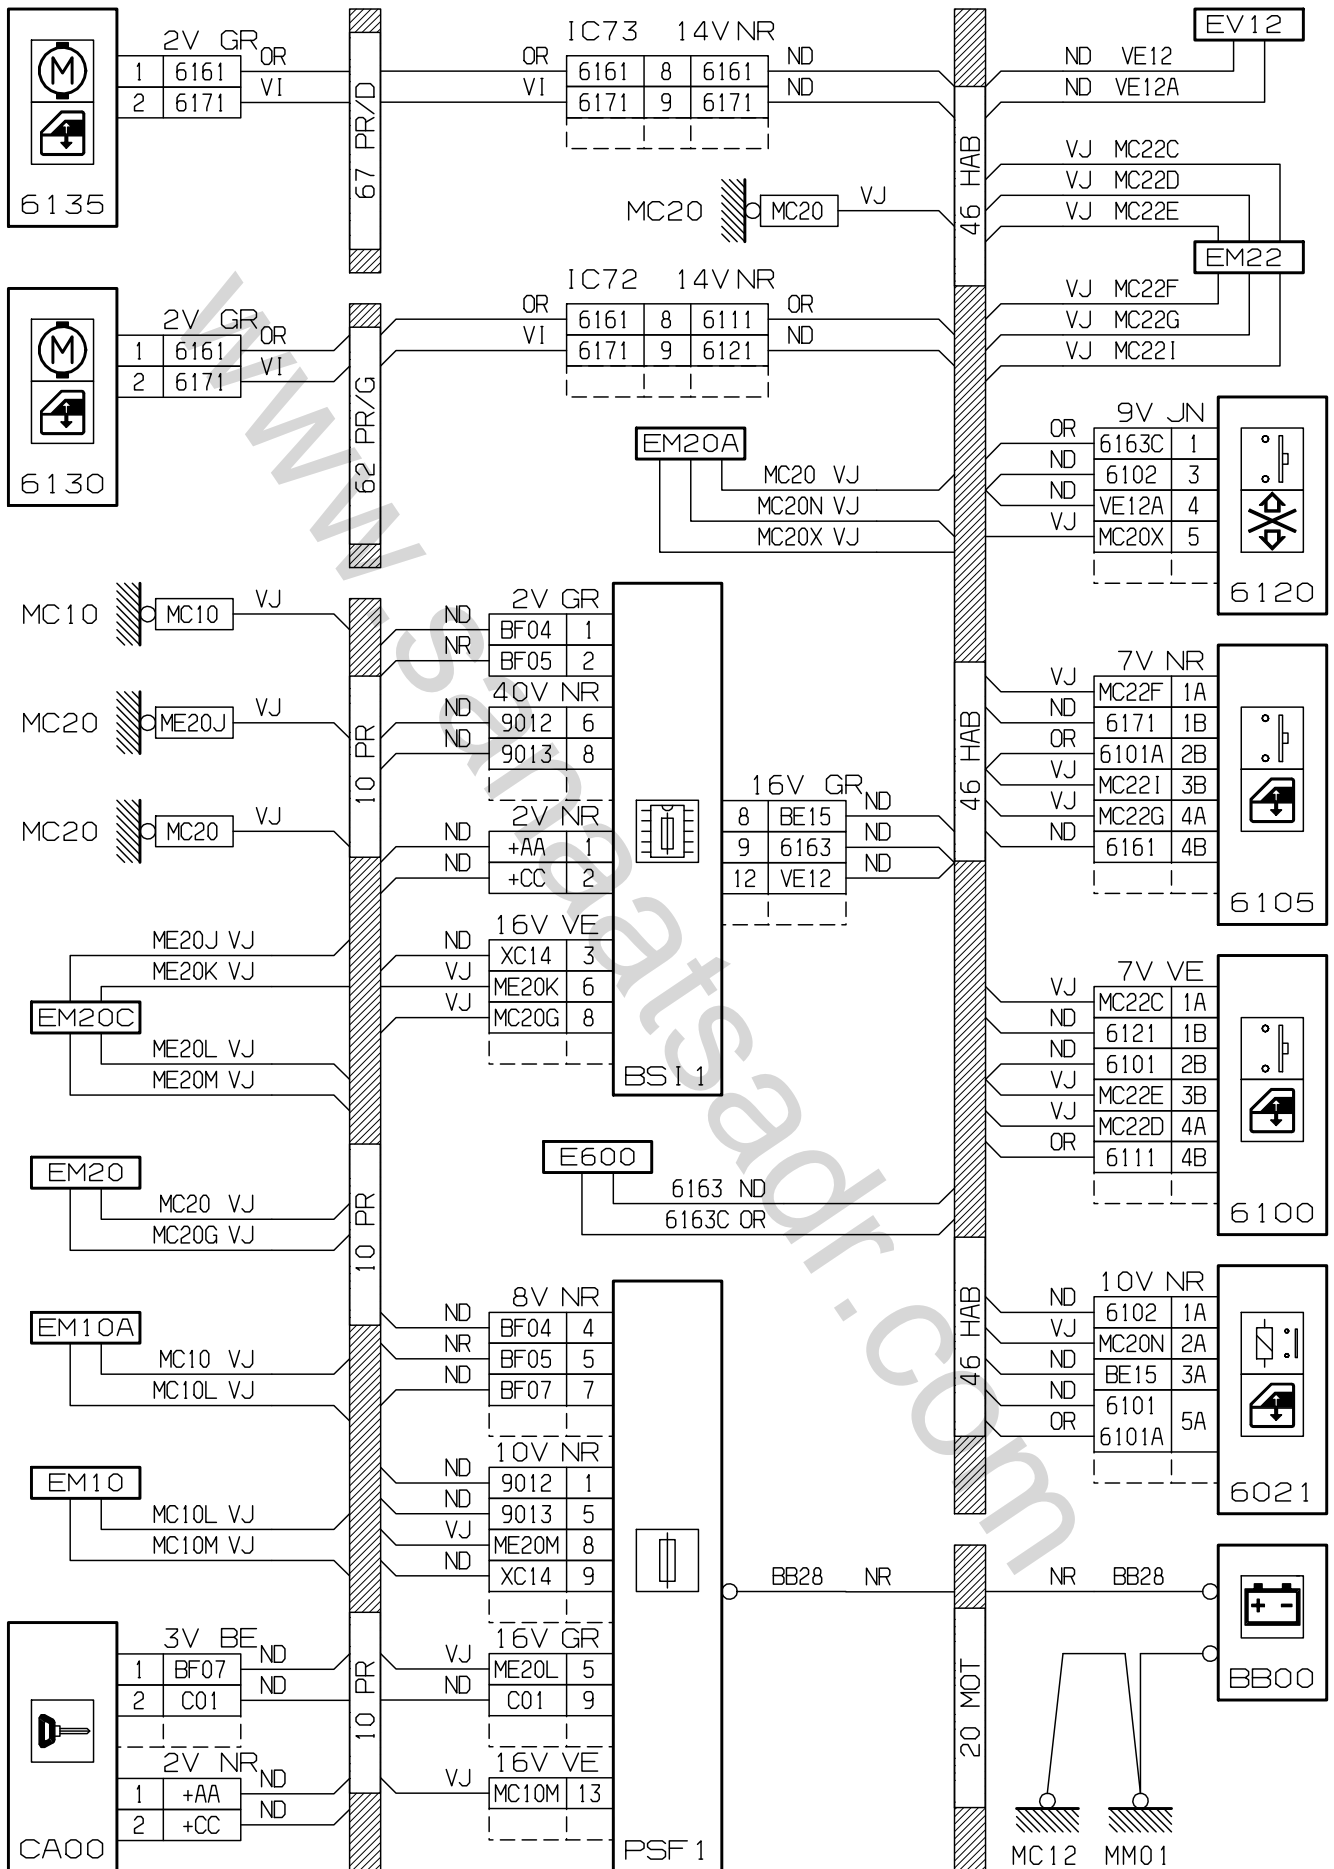

نقشه های الکتریکی پژو i 207

نقشه های الکتریکی خاص پژو 207i

نقشه های الکتریکی که در پیش رو دارید نقشه های الکتریکی پژو 207i گیربکس دستی و اتوماتیک می باشد ، که حاصل تلاش همکاران در معاونت فنی ومهندسی - مدیریت فنی و گارانتی خدمات پس از فروش شرکت ایساکو بوده و به منظور آشنائی تعمیرکاران شبکه نمایندگی ها تهیه گردیده است. سایر قسمتهای مشابه این خودرو از مستندات خانواده پژو 206 و DVD شماتیک دیاگرام نصب شده بر روی دستگاه عیب یاب PPS قابل استفاده می باشند.

FRONT AND REAR FOG LIGHTS

8904

D3CZ4HSR

Rear Electrical Window

8904

D3CZ4H5G

D3CZ4HTR

Central Door Locking