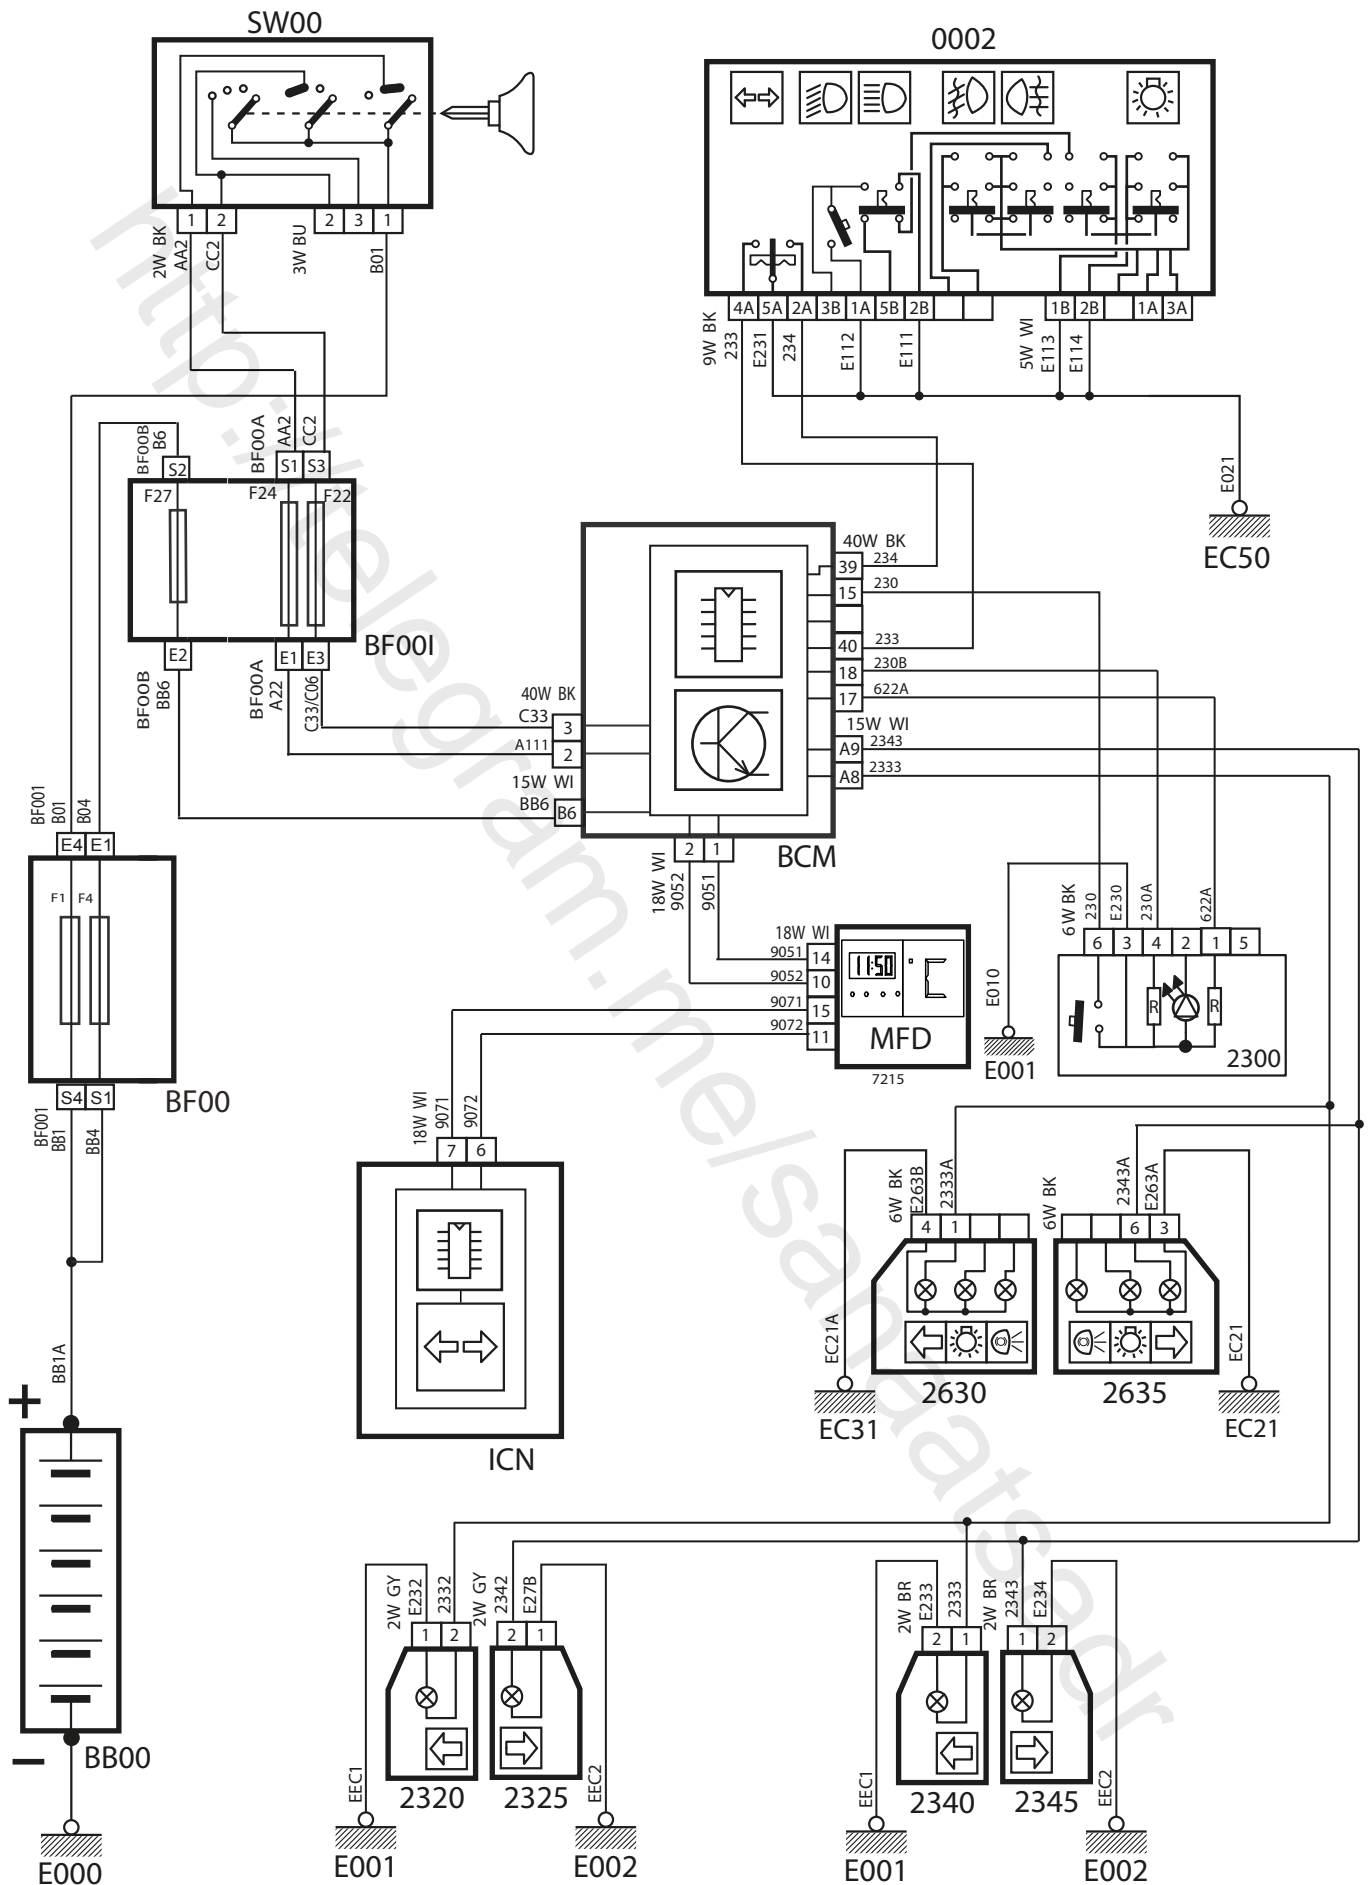

Drawn by: Engineering Dep. of ISACO	2013/07/29
-------------------------------------	------------

شرح	کد
باتري	BB00
فيوزهاي داخل محفظه موتور، بالاي FCM	BF00
فيوزهاي داخل اتاق، بالاي BCM	BF00I
سوئيچ	SW00
نود مركزي داخل اتاق	BCM
نود جلو آمپر	ICN
نود جلو	FCM
دسته راهنما	0002
كليد فلاشر	2300
لامپ راهنماي روي گل گير سمت چپ	2320
لامپ راهنماي روي گل گير سمت راست	2325
لامپ راهنماي جلو چپ	2340
لامپ راهنماي جلو راست	2345
مجموعه لامپهاي عقب چپ	2630
مجموعه لامپهاي عقب راست	2635
صفحه نمايشگر چند منظوره	7215